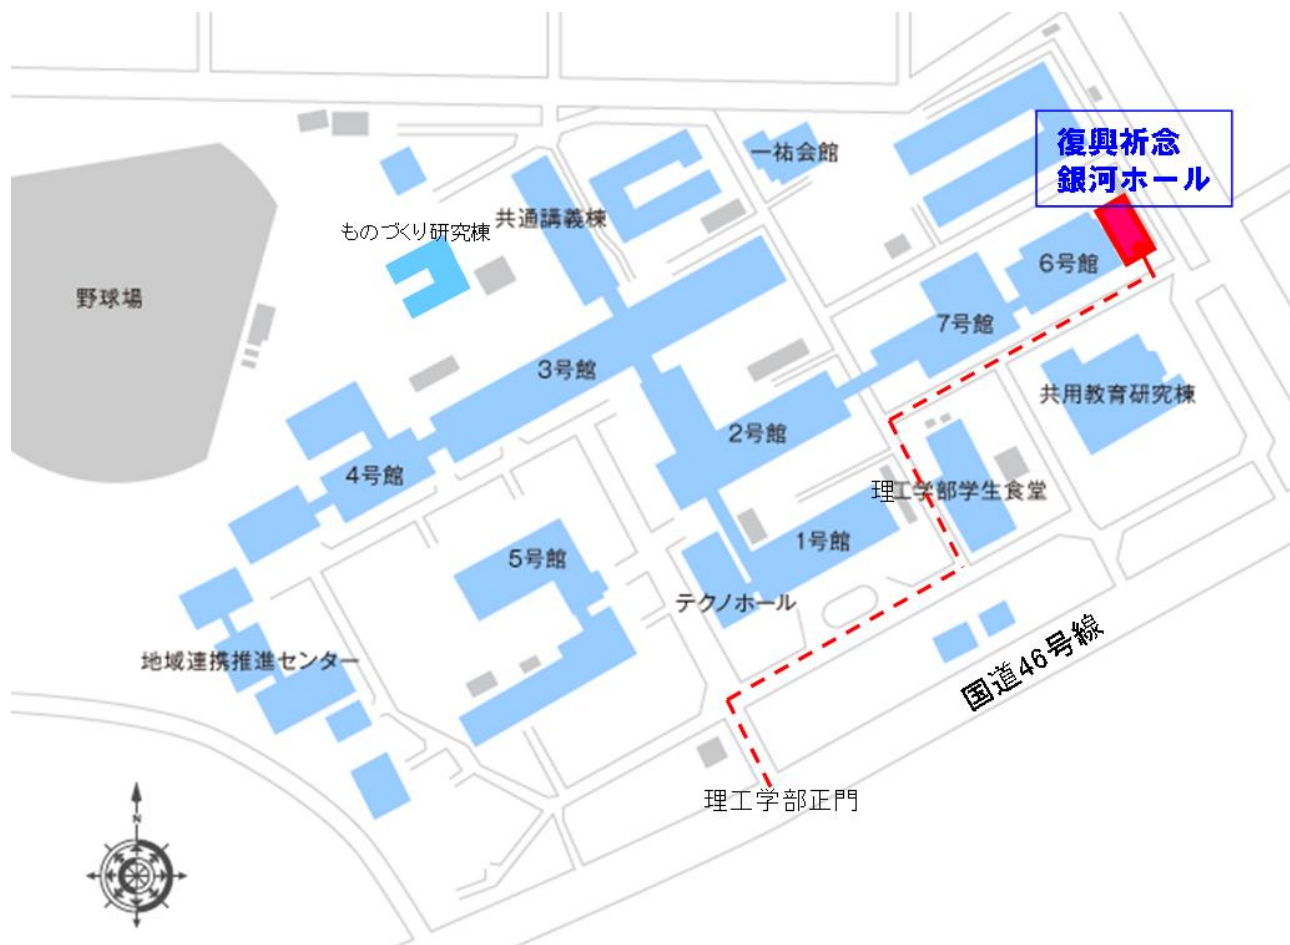

15:25~16:25

「販売戦略における知財活動と実例紹介」

特許業務法人 創成国際特許事務所 副所長 酒井俊之 氏

16:25 閉会挨拶

《会場案内》

岩手大学復興祈念銀河ホール（盛岡市上田4-3-5 岩手大学理）

岩手大学理工学部へのご案内

- バスの場合、遠回りでも時間がかかりますのでタクシー利用をお勧めします。
- また、「岩手大学理工学部」と運転手に話してください。
- （「岩手大学」というと少し離れた正門で下車することになります）